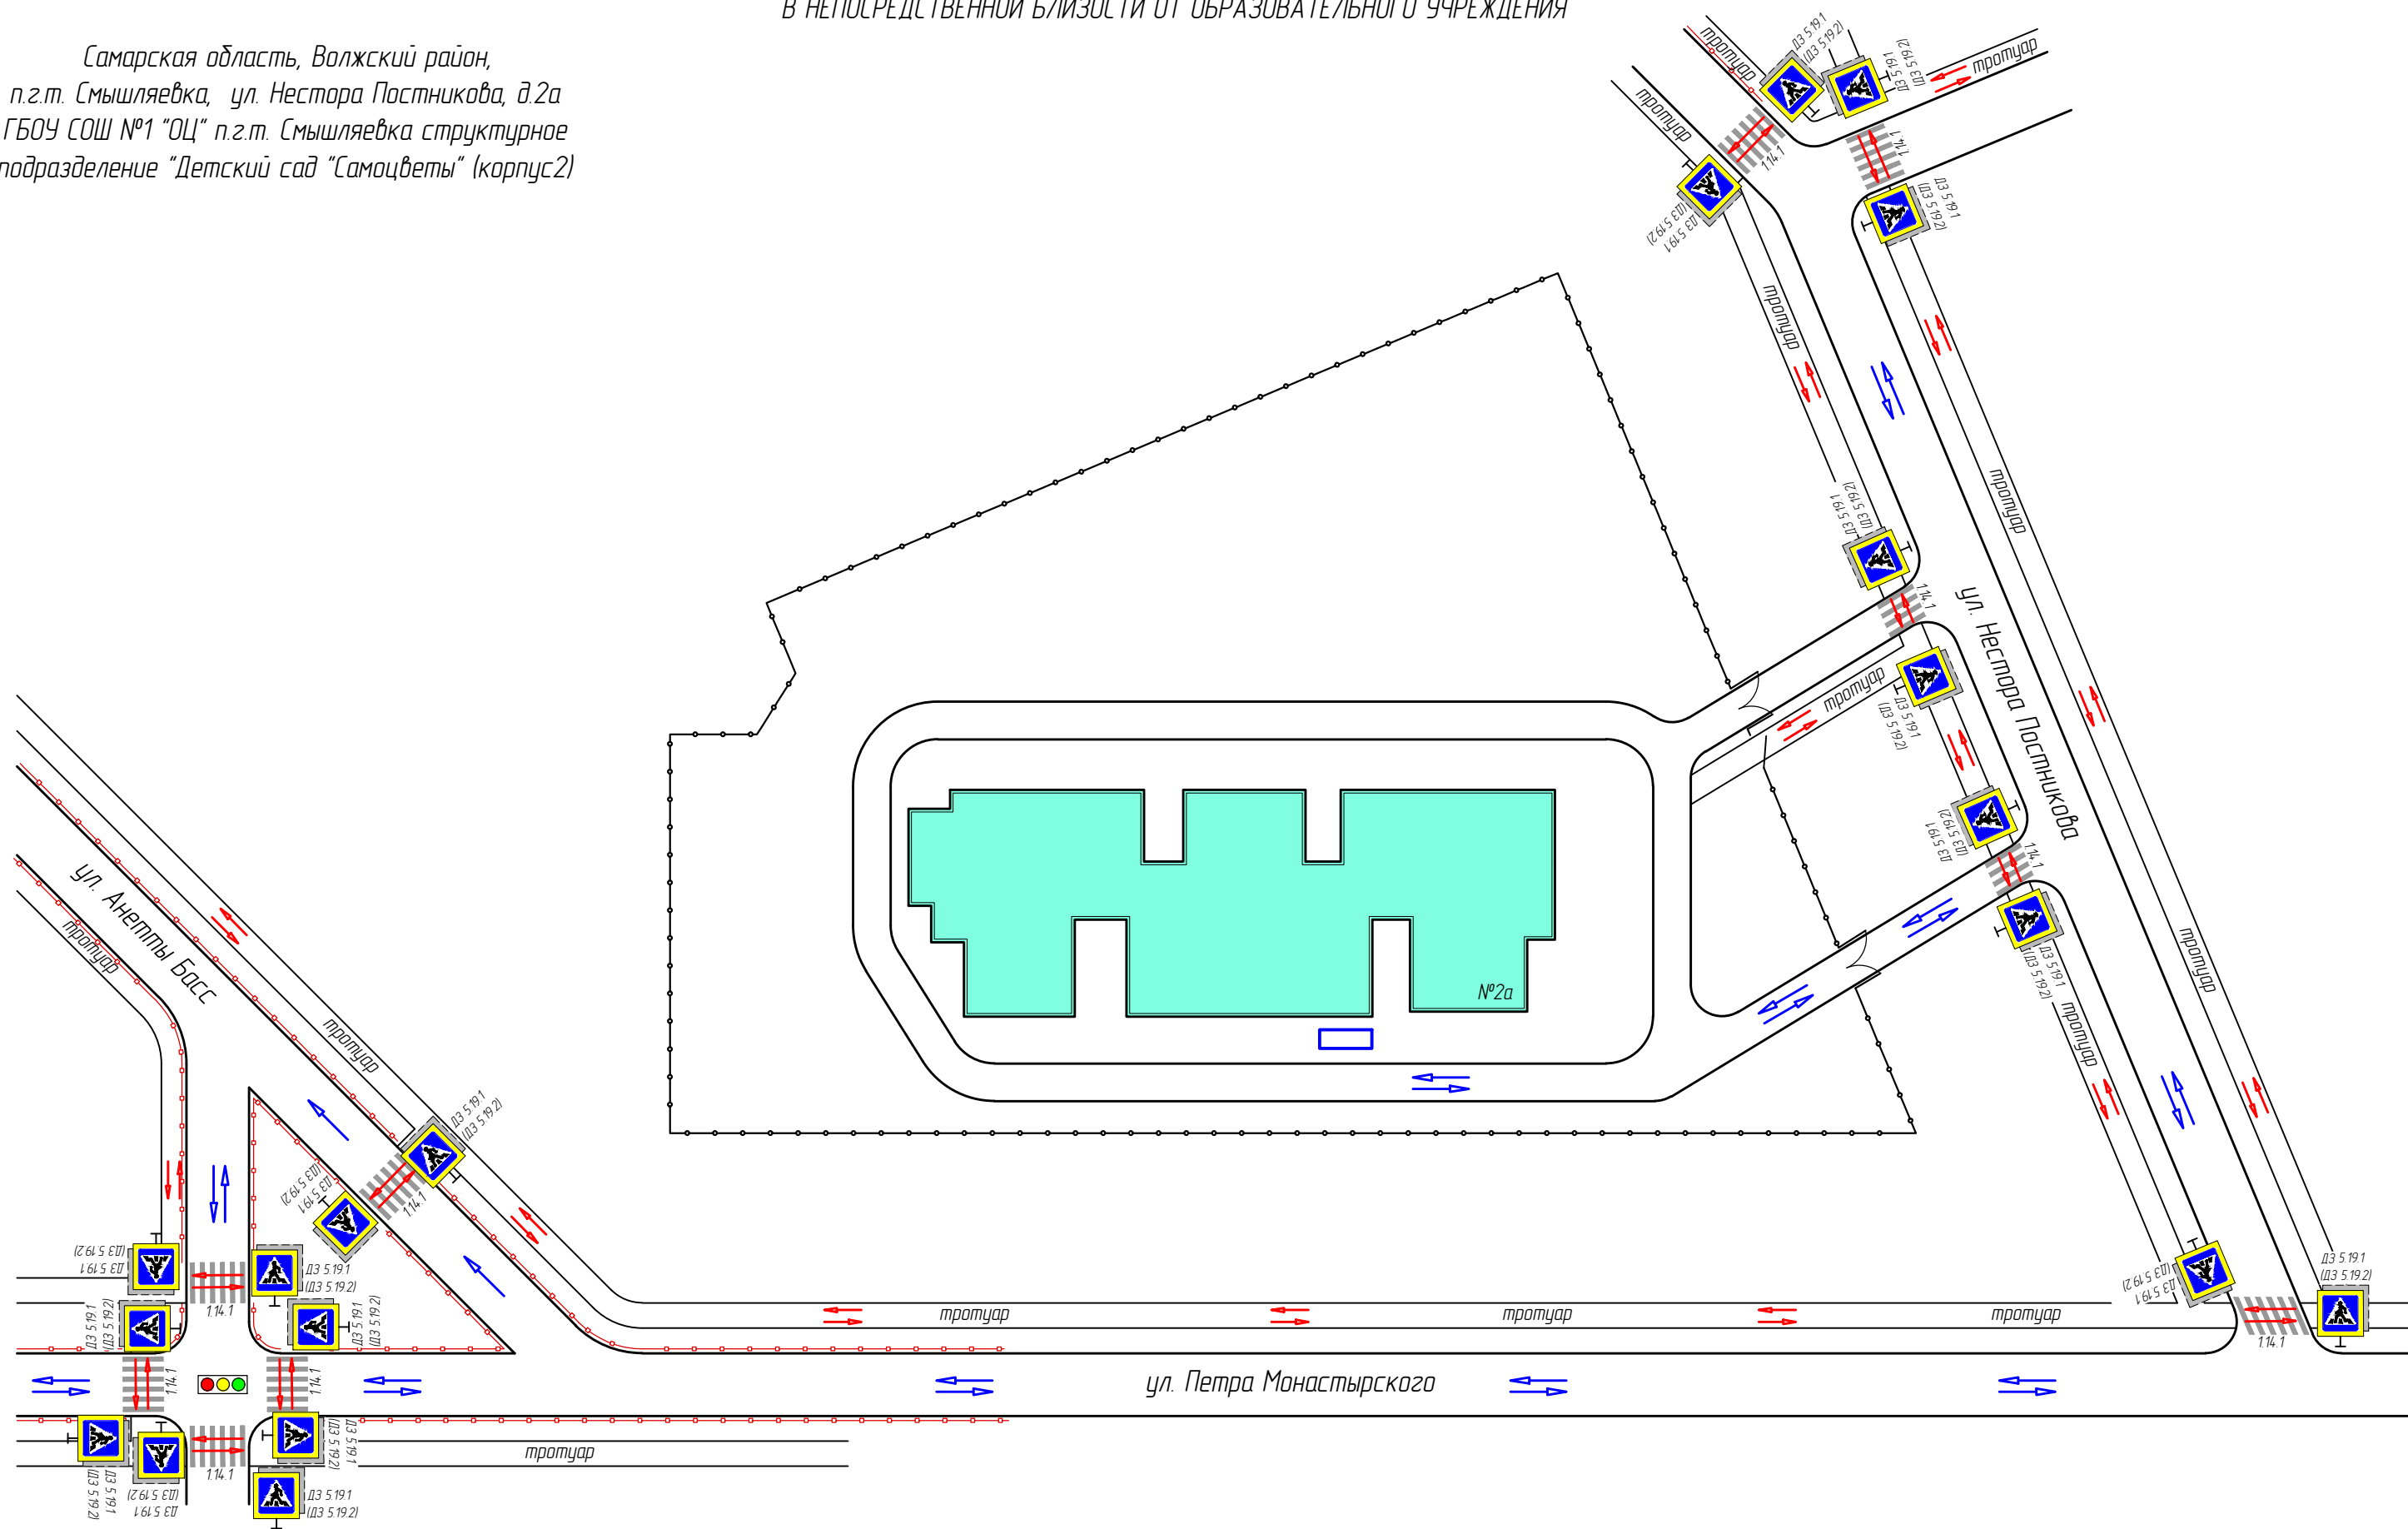

ОРГАНИЗАЦИЯ БЕЗОПАСНОСТИ ДОРОЖНОГО ДВИЖЕНИЯ
В НЕПОСРЕДСТВЕННОЙ БЛИЗОСТИ ОТ ОБРАЗОВАТЕЛЬНОГО УЧРЕЖДЕНИЯ

Самарская область, Волжский район,
п.г.т. Смышляевка, ул. Нестора Постникова, д.2а
ГБОУ СОШ №1 "ОЦ" п.г.т. Смышляевка структурное
подразделение "Детский сад "Самоцветы" (корпус 2)

-  пути движения детей (воспитанников)
-  пути движения транспортных средств