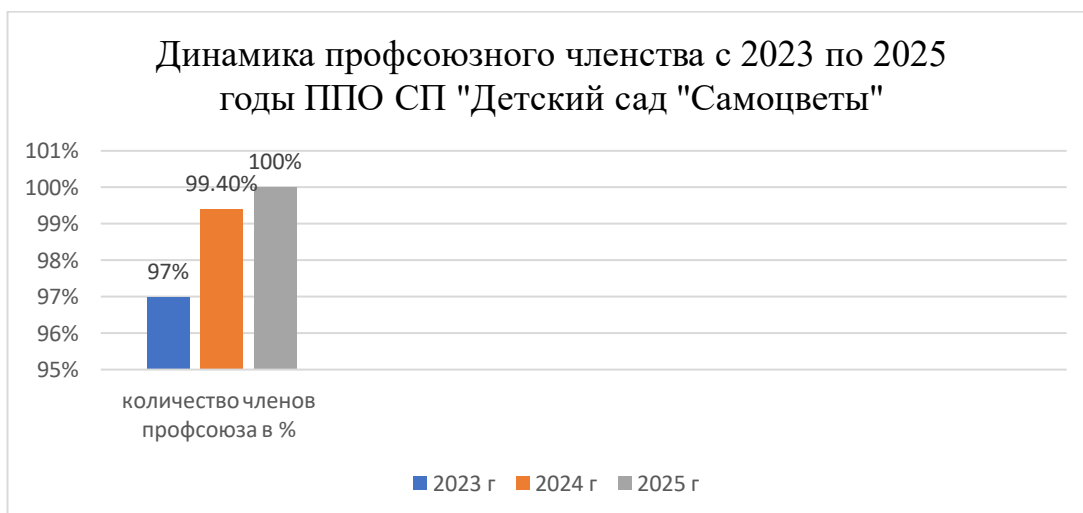

Наш ПРОФСОЮЗ зовется ярко – САМОЦВЕТЫ

Мы строим ВМЕСТЕ крепкие мосты

Когда мы едины- мы непобедимы!

Профсоюз- это организация, которая защищает социально-экономические права работников, добивается выполнения социальных гарантий, способствует улучшению микроклимата в коллективе.

Первичная профсоюзная организация СП «Детский сад «Самоцветы» ГБОУ СОШ № 1 «ОЦ» п.г.т. Смышляевка создана с момента открытия детского сада с 15 февраля 2021 года.

Первичная профсоюзная организация «Детского сада «Самоцветы» за последние три года достигла 100% профсоюзного членства. В 2023 году из 168 работников 163 являлись членами профсоюза, что составляло 97%. В 2024 году наблюдался рост профсоюзного членства из 173 работников 172 (99,4%) являлись членами профсоюза. На сегодняшний день в профсоюзной организации нашего учреждения состоит 166 человек и все они являются членами Общероссийского профсоюза образования.